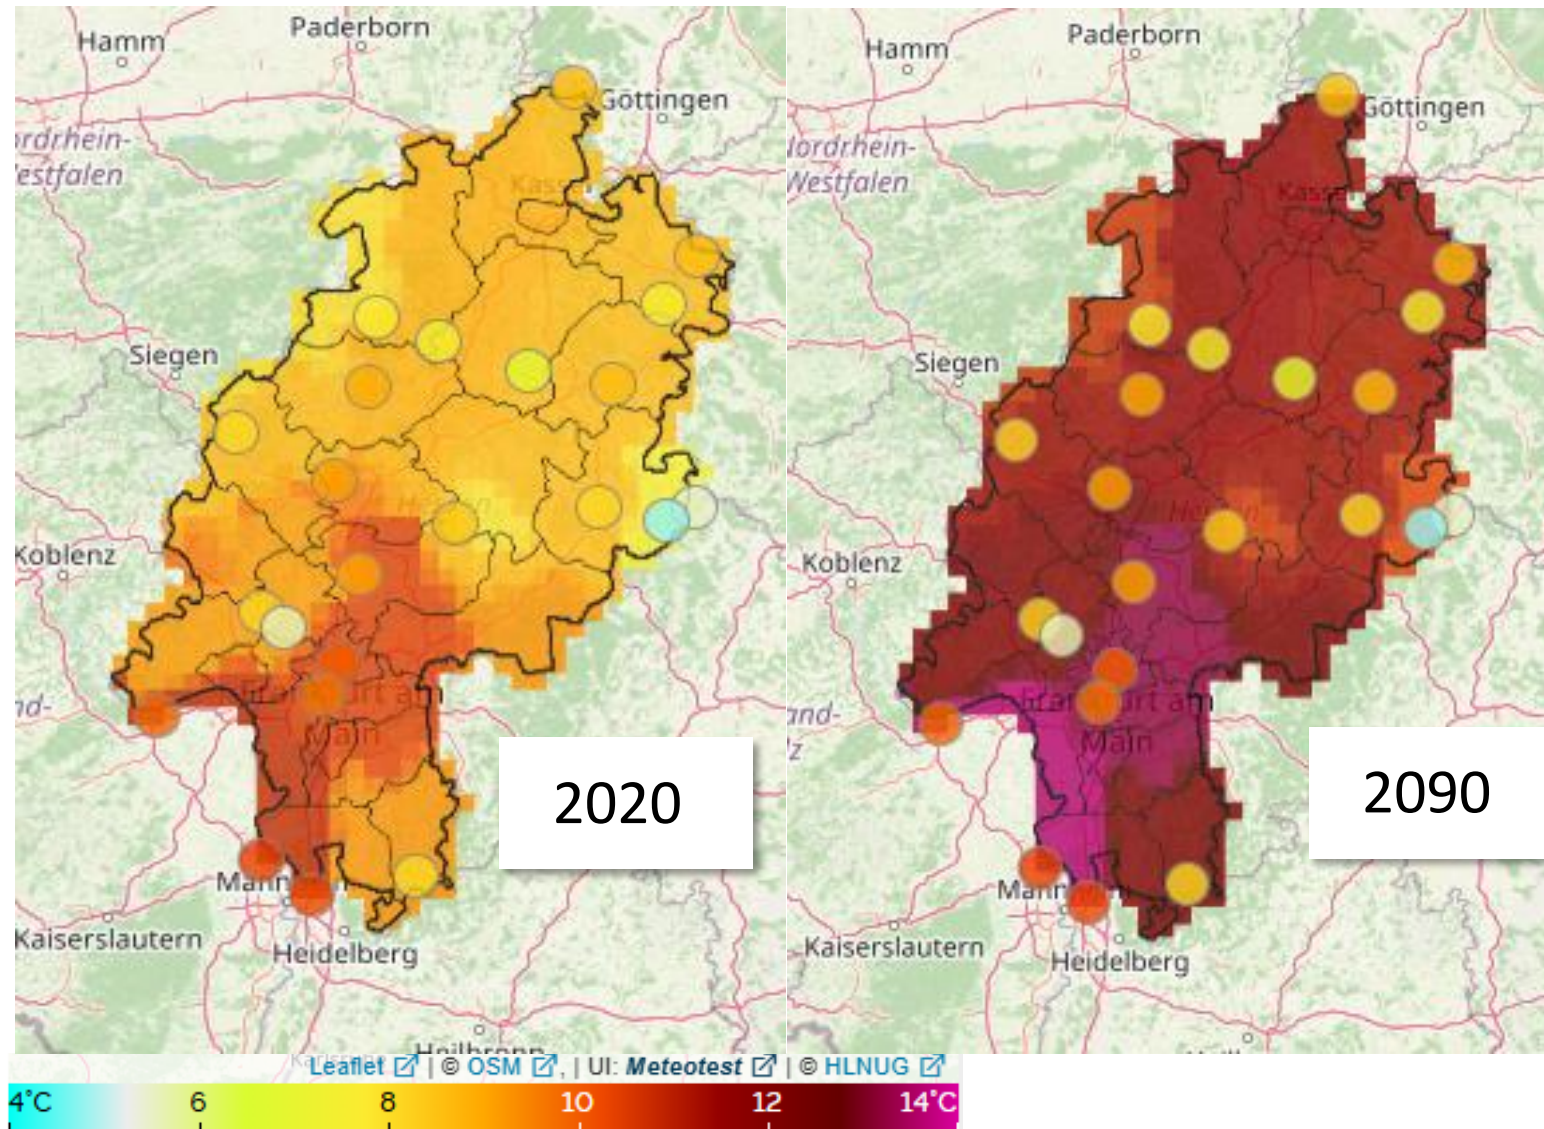

# Klimaanpassung

Im Kreis Groß-Gerau - Hitze

@LEA Hessen Klimaanpassung-Trockenheit-Baum-(c)MaximilianvonLachner

Quelle: DWD

30-Jahresmittel Temperatur für den historischen Zeitraum, die nahe Zukunft und die ferne Zukunft. Die Projektionen für nahe und ferne Zukunft wurden mit dem RCP8.5-Szenario gerechnet.

Quelle: DWD

Mittlere **jährliche Lufttemperatur (Absolutwerte)** des gewählten Zeitraums **2020-2090** für das Bundesland Hessen

Quelle: SKA 2024