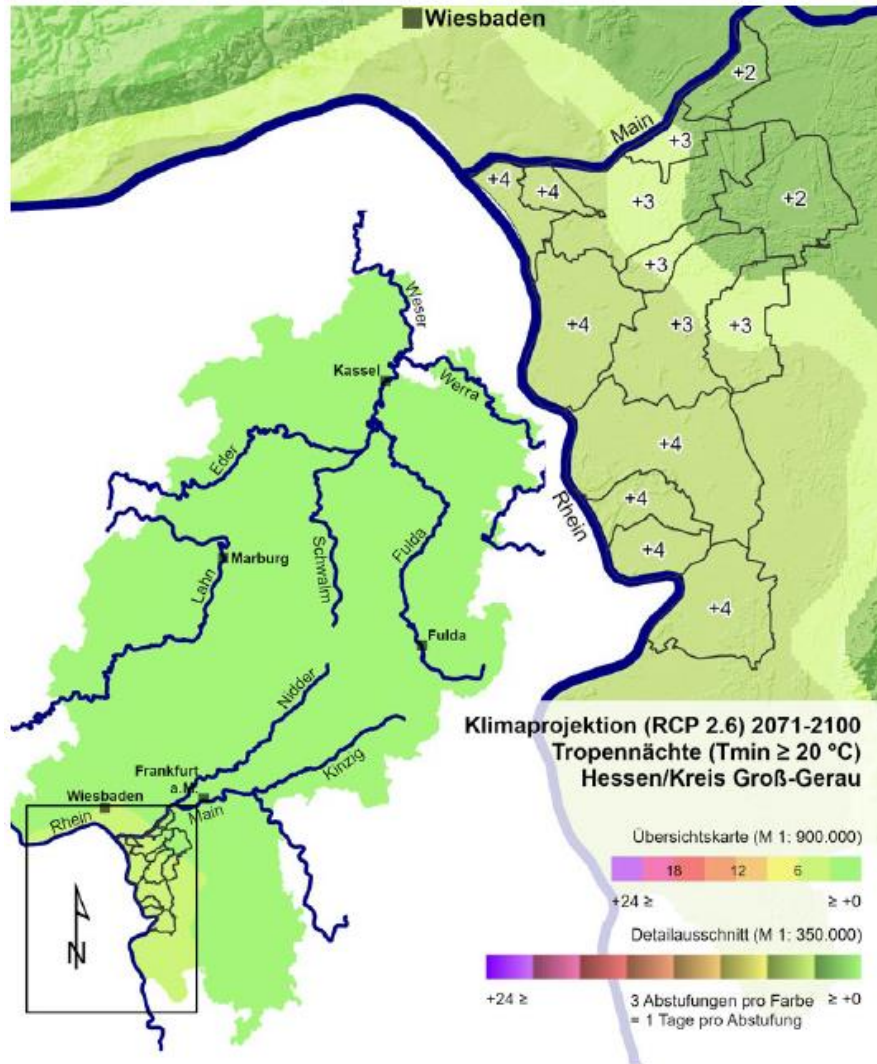

# Klimaanpassung

Im Kreis Groß-Gerau - Hitze

@LEA Hessen Klimaanpassung-Trockenheit-Baum-(c)MaximilianvonLachner

Quelle: DWD

30-Jahresmittel Temperatur für den historischen Zeitraum, die nahe Zukunft und die ferne Zukunft. Die Projektionen für nahe und ferne Zukunft wurden mit dem RCP8.5-Szenario gerechnet.

Quelle: DWD

Mittlere **jährliche Lufttemperatur (Absolutwerte)** des gewählten Zeitraums **2020-2090** für das Bundesland Hessen

Quelle: SKA 2024