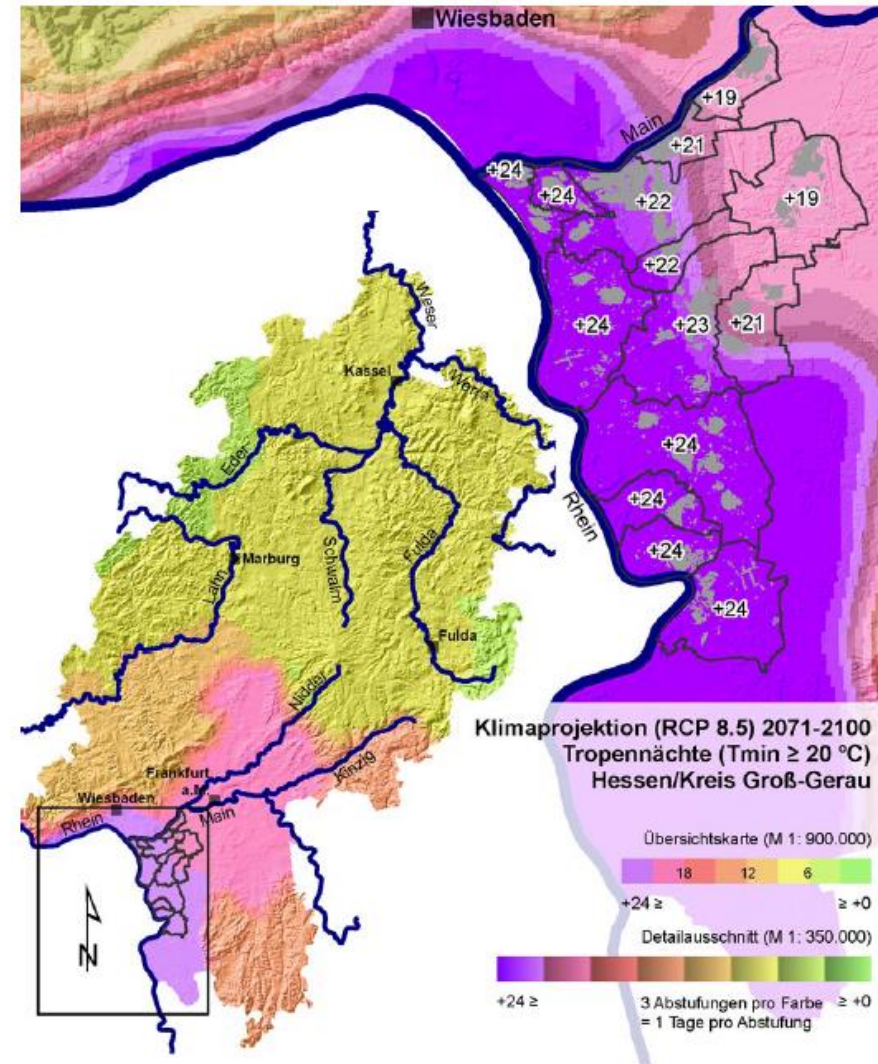

# Klimaanpassung

Im Kreis Groß-Gerau - Hitze

@LEA Hessen Klimaanpassung-Trockenheit-Baum-(c)MaximilianvonLachner

Quelle: DWD

30-Jahresmittel Temperatur für den historischen Zeitraum, die nahe Zukunft und die ferne Zukunft. Die Projektionen für nahe und ferne Zukunft wurden mit dem RCP8.5-Szenario gerechnet.

Quelle: DWD

Mittlere **jährliche Lufttemperatur (Absolutwerte)** des gewählten Zeitraums **2020-2090** für das Bundesland Hessen

Quelle: SKA 2024