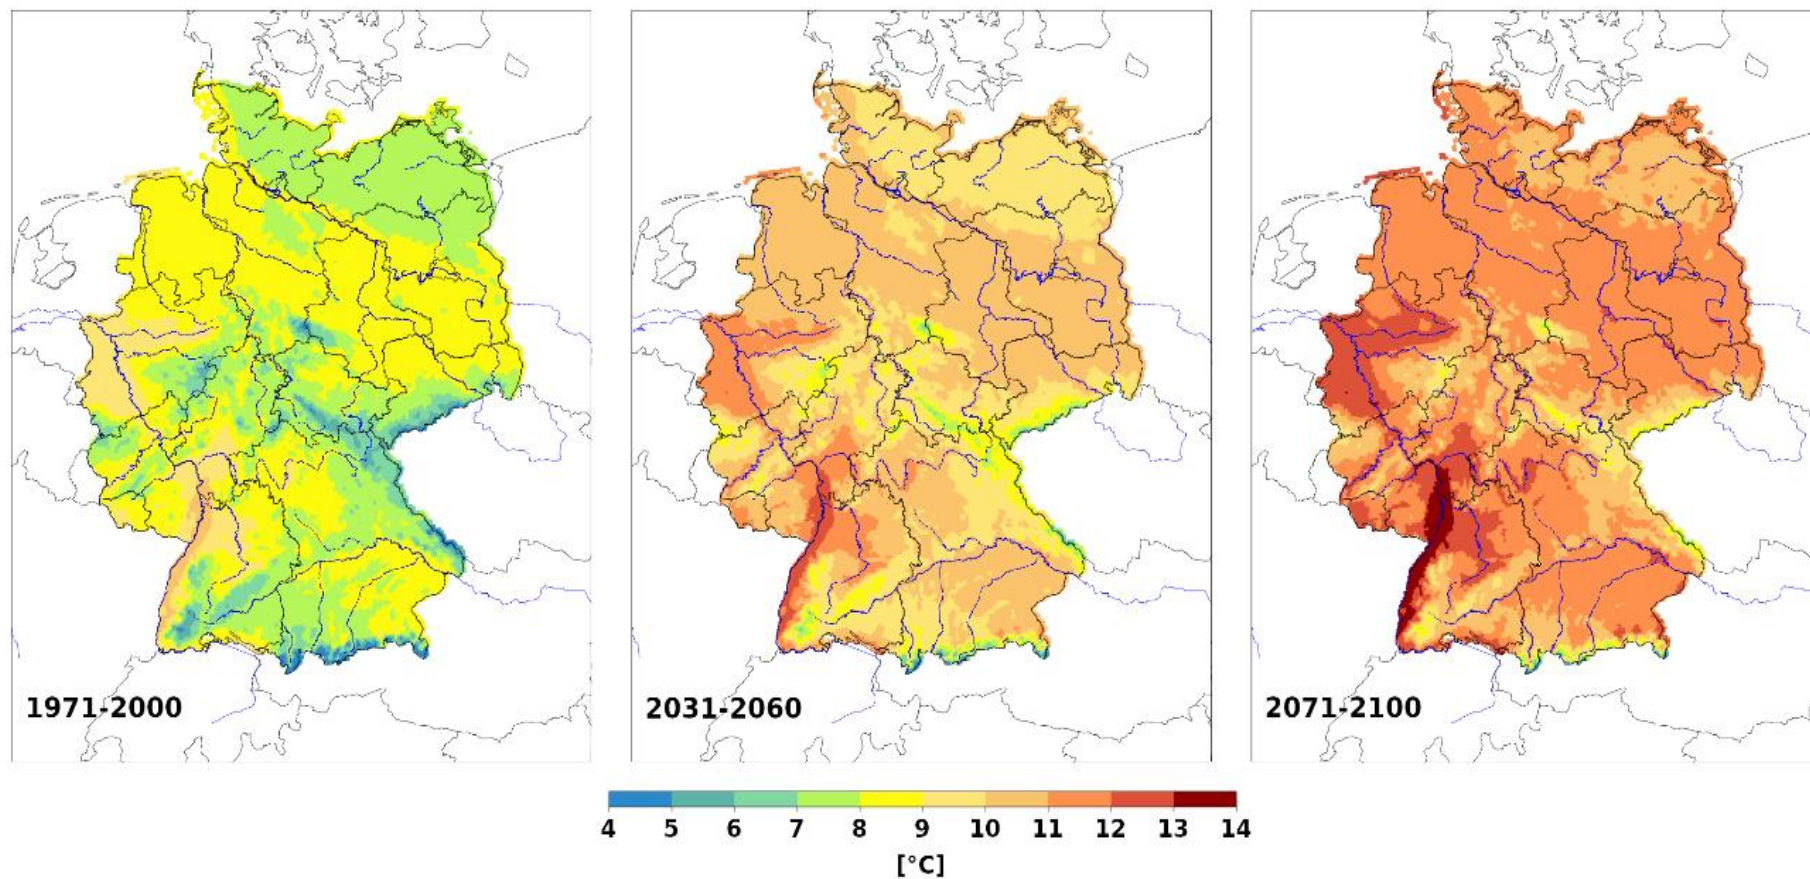

# Klimaanpassung

Im Kreis Groß-Gerau - Hitze

@LEA Hessen Klimaanpassung-Trockenheit-Baum-(c)MaximilianvonLachner

Quelle: DWD

30-Jahresmittel Temperatur für den historischen Zeitraum, die nahe Zukunft und die ferne Zukunft. Die Projektionen für nahe und ferne Zukunft wurden mit dem RCP8.5-Szenario gerechnet.

Quelle: DWD

Mittlere **jährliche Lufttemperatur (Absolutwerte)** des gewählten Zeitraums **2020-2090** für das Bundesland Hessen

Quelle: SKA 2024